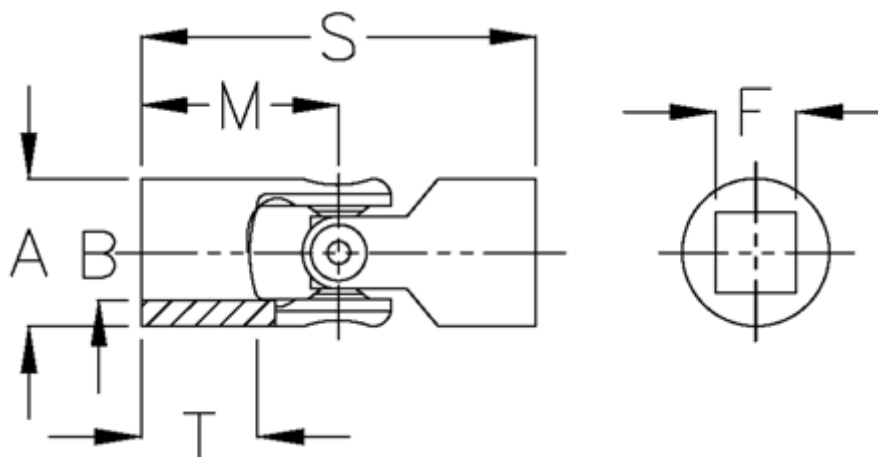

Varenummer: 07632414

Beskrivelse: Enkelt krydsled med nåleleje, kort udg
0.632.414

Mål

A	= 32
F	= 14
M	= 34.0
MD max. Nm	= 40
s	= 68
T	= 18